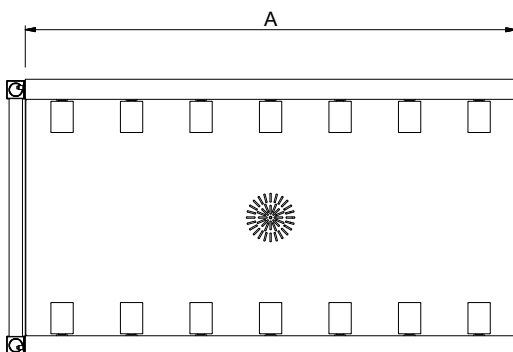

Shora

Hlavní informace

Vnější rozměry, Šířka

865185 (HSSRC6)	600 mm
865186 (HSSRC11)	1100 mm
863000 (HSSRC12)	1200 mm
863001 (HSSRC13)	1300 mm
863002 (HSSRC14)	1400 mm
863003 (HSSRC15)	1500 mm
865187 (HSSRC16)	1600 mm
863004 (HSSRC17)	1700 mm
863005 (HSSRC18)	1800 mm
863006 (HSSRC19)	1900 mm
863007 (HSSRC20)	2000 mm
865188 (HSSRC21)	2100 mm
863008 (HSSRC22)	2200 mm
863009 (HSSRC23)	2300 mm
863010 (HSSRC24)	2400 mm
863011 (HSSRC25)	2500 mm
863012 (HSSRC26)	2600 mm

Vnější rozměry, Hloubka

620 mm

Vnější rozměry, Výška

910 mm

Netto váha:

865185 (HSSRC6)	10 kg
865186 (HSSRC11)	15 kg
863000 (HSSRC12)	16 kg
863001 (HSSRC13)	17 kg
863002 (HSSRC14)	18 kg
863003 (HSSRC15)	19 kg
865187 (HSSRC16)	20 kg
863004 (HSSRC17)	21 kg
863005 (HSSRC18)	22 kg
863006 (HSSRC19)	23 kg
863007 (HSSRC20)	24 kg
865188 (HSSRC21)	25 kg
863008 (HSSRC22)	26 kg
863009 (HSSRC23)	27 kg
863010 (HSSRC24)	28 kg
863011 (HSSRC25)	29 kg
863012 (HSSRC26)	30 kg

Výškové nastavení:

50/50 mm

Dřez/vana - použitý materiál

Nerez ocel AISI304 - DIN 1.4301

Typ válečků

Krátký